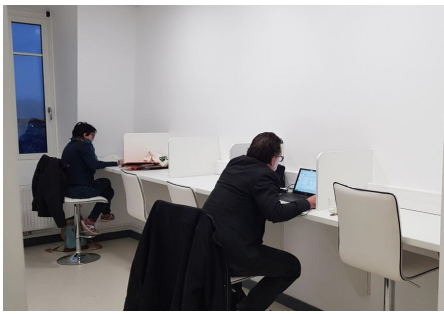

Accueil / [e-Crea Télécentre](#)

[← Retour](#)

E-CREA TÉLÉCENTRE

Espace de travail collaboratif pour les entrepreneurs, les salariés, les indépendants, les créateurs d'entreprises etc. L'e-Cre@ propose des bureaux à louer, open spaces et salle de réunion connectés à la fibre THD.

Suivre

 <https://www.facebook.com/ecreatelecentrecacpb>

Le télécentre e-Cre@ est un espace de travail collaboratif, qui vous accueille du lundi au vendredi de 9h00 à 12h00 et de 14h00 à 18h00, avec un accès 7 j/7 et 24 h/24 possible. 220m² connectés à la fibre optique vous attendent pour offrir aux entrepreneurs, salariés, commerciaux, créateurs d'entreprises, coachs professionnels, associations un tiers lieu où il fait bon travailler ensemble ! e-Cre@ dispose de 4 espaces de travail partagés pour 17 personnes, 3 bureaux fermés (1 bureau pour 4 personnes et 2 bureaux de 1 à 2 personnes), du très haut débit grâce à la fibre optique, une salle de réunion de 8 à 12 places et une kitchenette. Si vous souhaitez en savoir plus: ecrea@coulommierspaysdebrie.fr