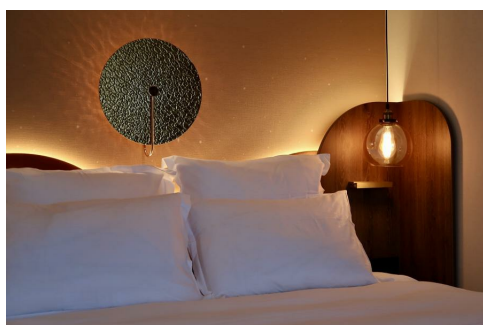

Accueil / [Suite flottante Supérieure Balnéo](#)

[← Retour](#)

SUITE FLOTTANTE SUPÉRIEURE BALNÉO

Vivez l'élégance et l'évasion dans nos suites flottantes d'exception !

Suite flottante Supérieure Balnéo
Chemin des 2 rivières
77260 La Ferté-sous-Jouarre

+ 33 1 76 44 17 16

Envoyer un e-mail communication@lescaleroyale.fr

En savoir + <https://lescaleroyale.fr/lescale-royale-la-ferte-sous-jouarre-marne-meaux/>

Profitez d'une suite spacieuse de 23 m² pensée pour votre bien-être et équipée d'une baignoire balnéo. Détendez-vous dans un lit King size, appréciez vos films préférés grâce au vidéoprojecteur, ou savourez un café sur une terrasse privée avec vue imprenable.

Chaque suite dispose d'une cuisine entièrement aménagée, et d'une salle de douche moderne ainsi que d'une climatisation, d'un accès internet haut débit, d'une machine à café, et d'un sèche-cheveux pour un séjour sans compromis sur le confort. Offrez-vous une expérience unique à bord de nos suites d'exception.